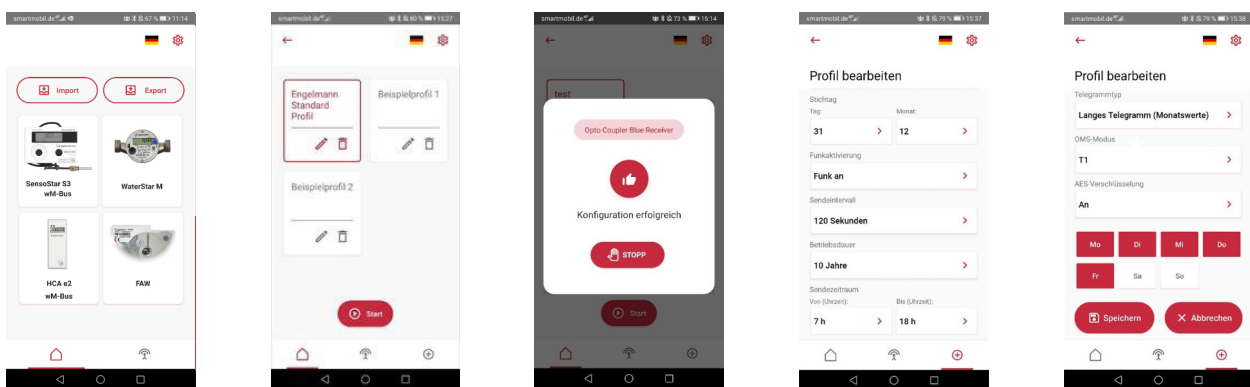

Configuration App CAPP

Direkt mobil im Feld parametrieren | Zeit sparen | Fehler vermeiden

Die von Engelmann entwickelte Configuration App, die Messdienstleister und Monteure bei Montage, Inbetriebnahme oder im Falle einer notwendigen Umparametrierung optimal unterstützt. Mit diesem Tool können alle für die Geräteinstallation wichtigen Einstellungen, schnell und unkompliziert per Smartphone oder Tablet vorgenommen werden. Dank intuitiver, übersichtlich gestalteter Oberfläche können Anwender die App nach der Installation direkt nutzen.

„ Unserer Team und insbesondere Monteure sind begeistert von der Configuration App. Nun können wir direkt im Feld Geräte schnell und problemlos parametrieren. Dank vordefinierter Profile, konnten wir Eingabefehler bei der Parametrierung vermeiden und so Zeit sparen. Die Benutzeroberfläche ist gut strukturiert und leicht verständlich aufgebaut, so dass wir direkt nach der Installation und Aktivierung der Lizenz loslegen konnten.
ECA Abrechnungsservice e. K.